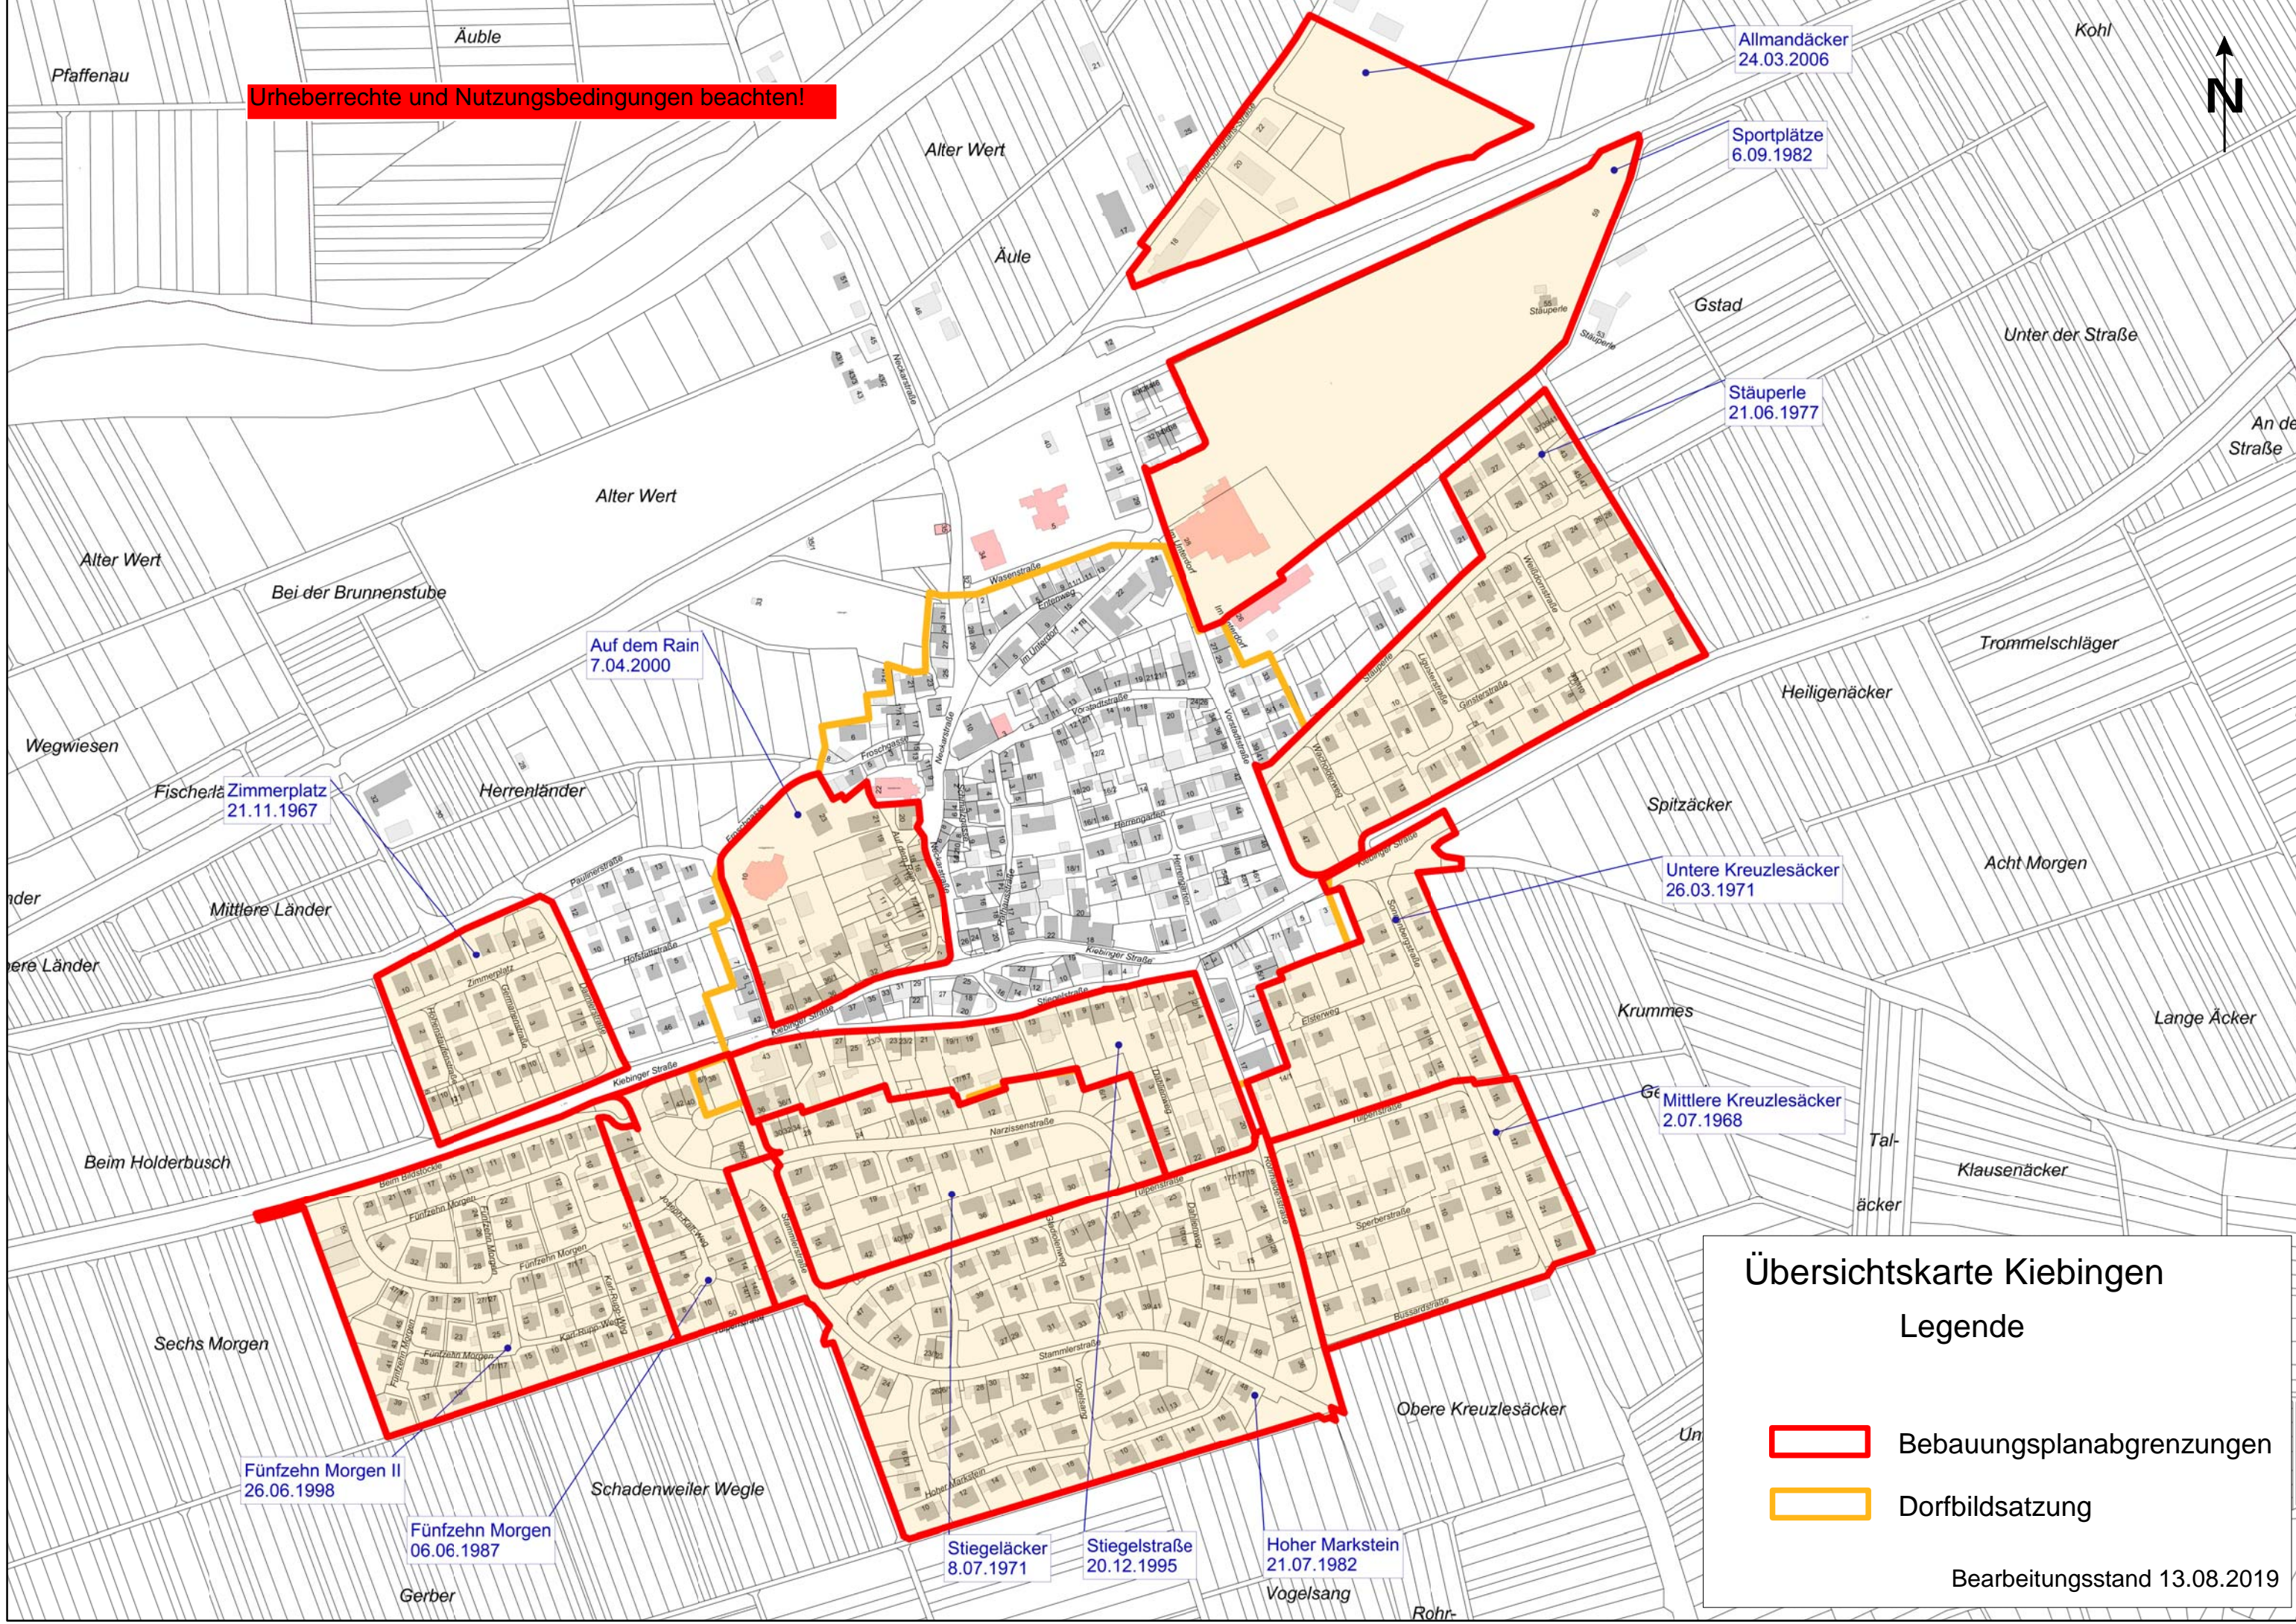

Urheberrechte und Nutzungsbedingungen beachten!

Allmandäcker  
24.03.2006

Sportplätze  
6.09.1982

Stäuperle  
21.06.1977

Auf dem Rain  
7.04.2000

Fischerhä  
Zimmerplatz  
21.11.1967

Untere Kreuzlesäcker  
26.03.1971

Mittlere Kreuzlesäcker  
2.07.1968

Fünfzehn Morgen II  
26.06.1998

Fünfzehn Morgen  
06.06.1987

Stiegeläcker  
8.07.1971

Stiegelstraße  
20.12.1995

Hoher Markstein  
21.07.1982

### Übersichtskarte Kiebingen

#### Legende

Bebauungsplanabgrenzungen

Dorfbildsatzung

Bearbeitungsstand 13.08.2019