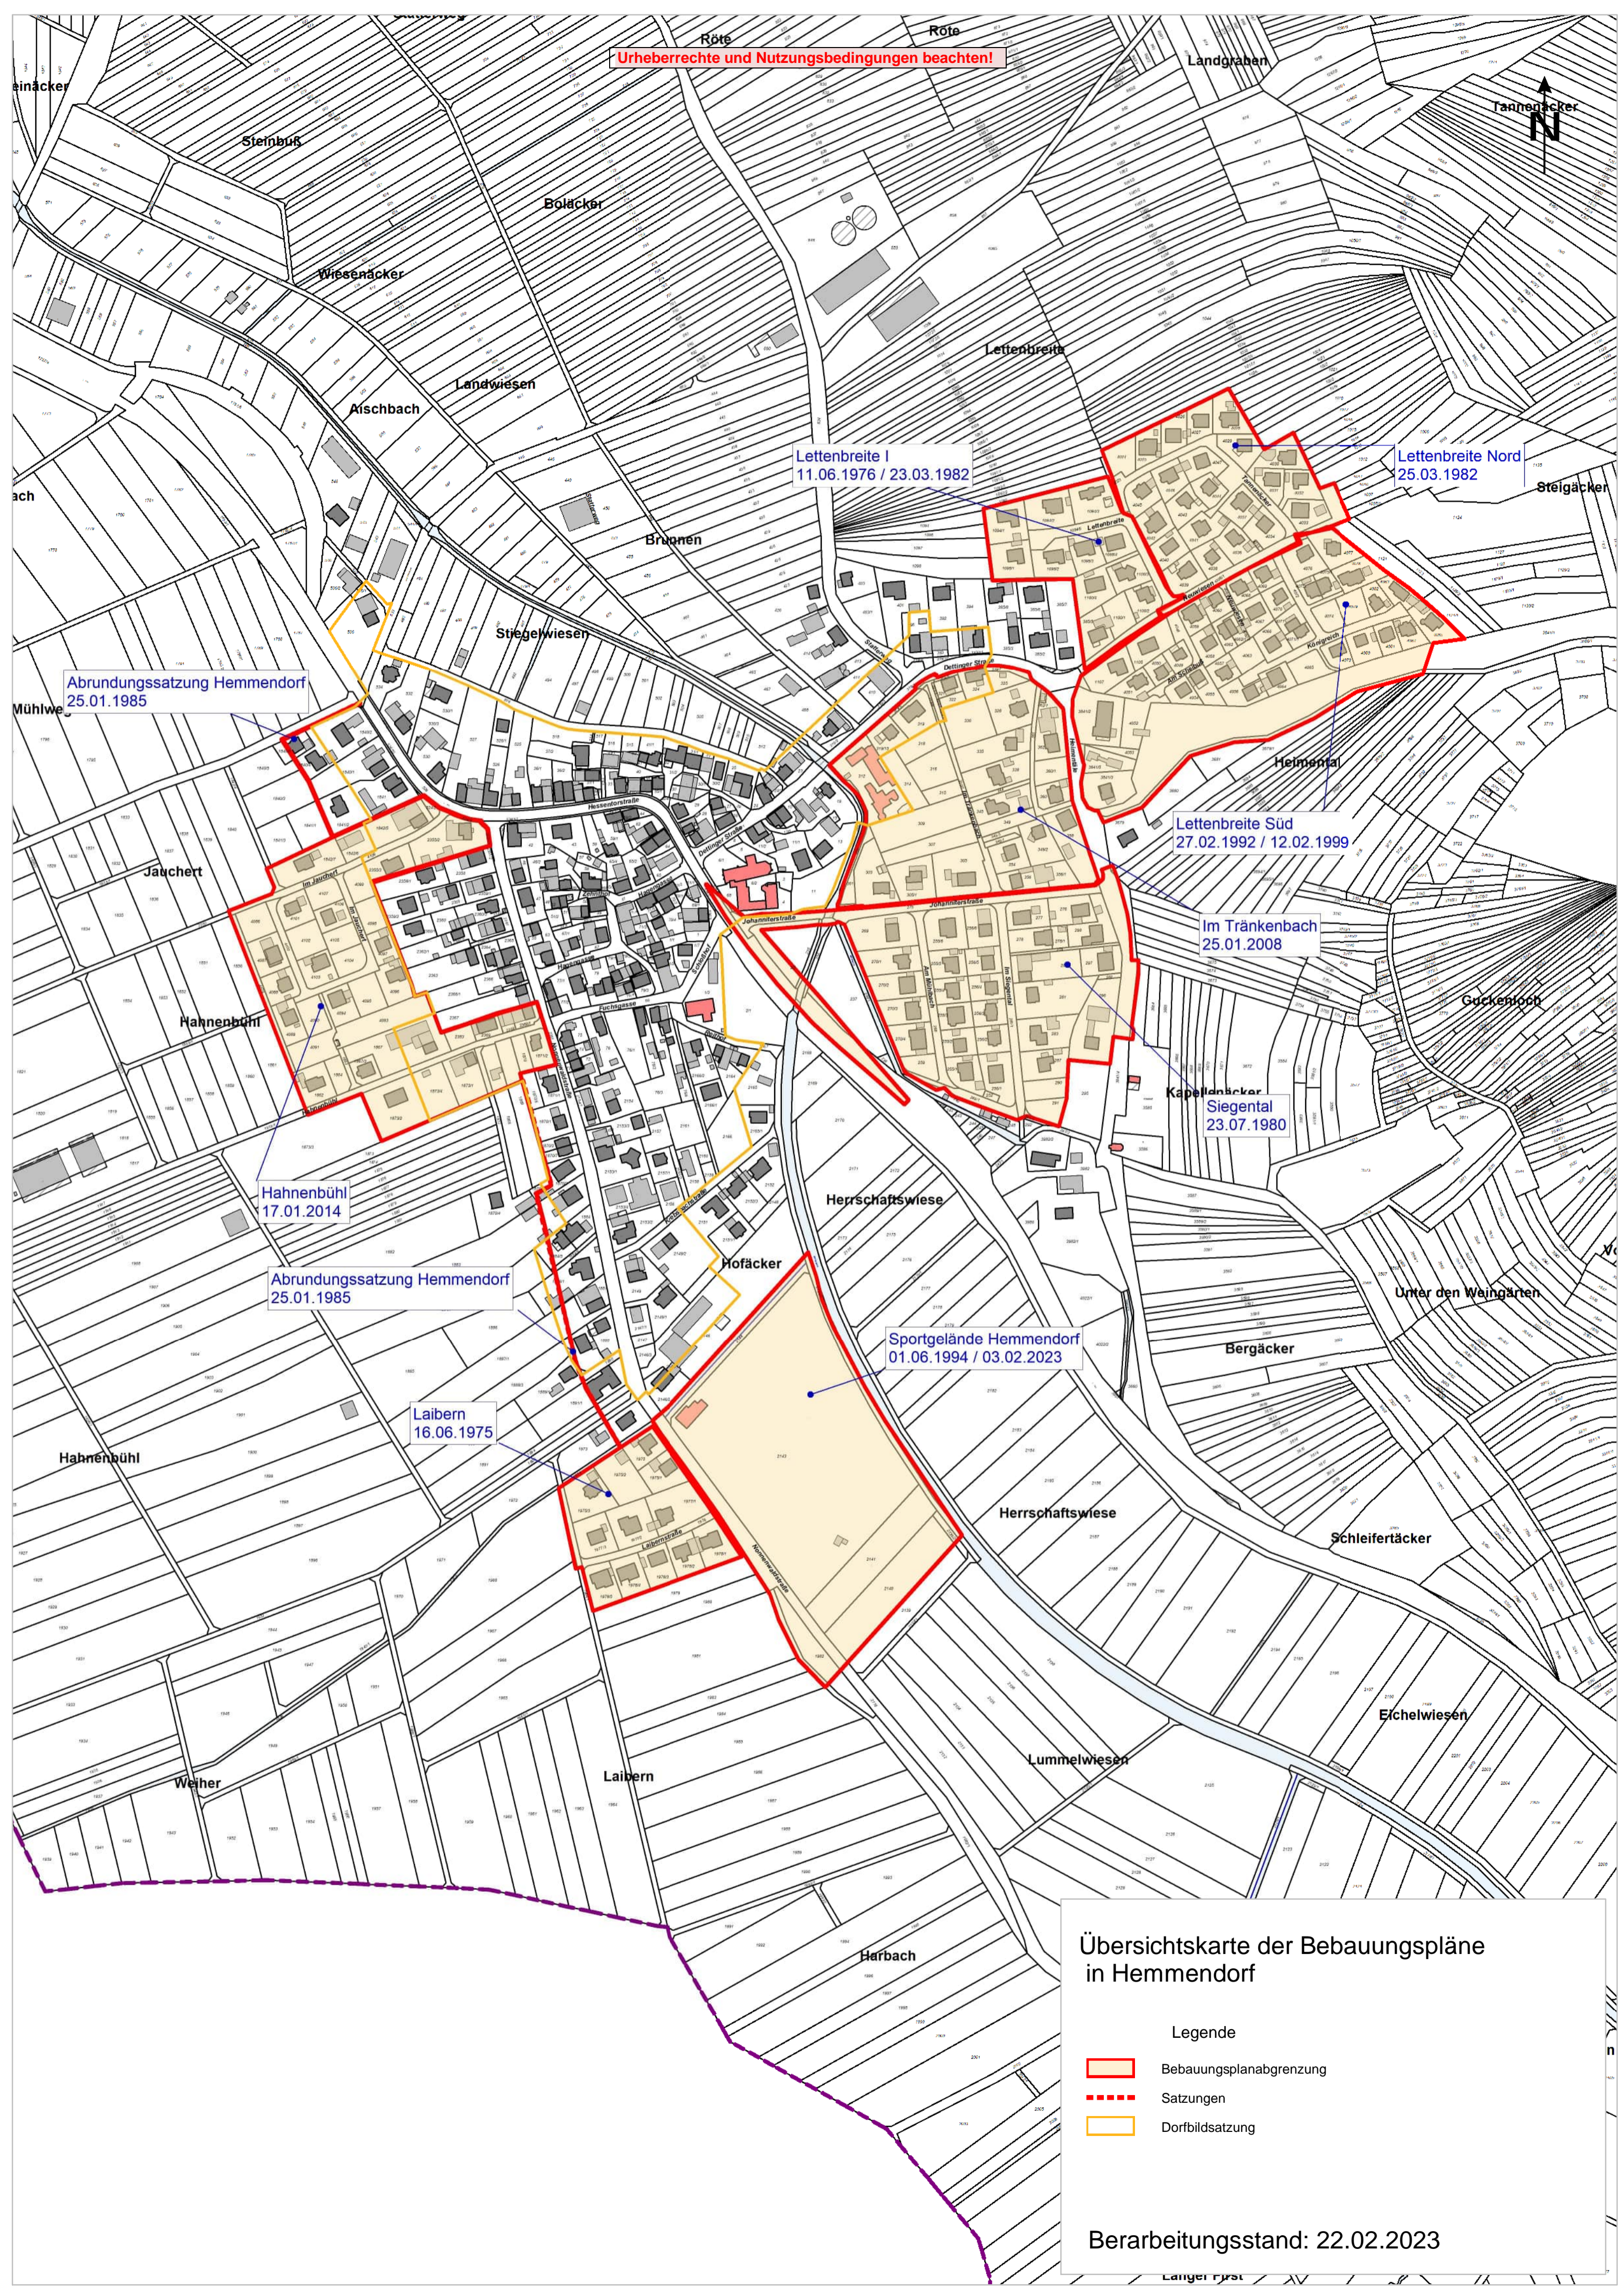

Urheberrechte und Nutzungsbedingungen beachten!

Abrundungssatzung Hemmendorf  
25.01.1985

Lettenbreite I  
11.06.1976 / 23.03.1982

Lettenbreite Nord  
25.03.1982

Hahnenbühl  
17.01.2014

Lettenbreite Süd  
27.02.1992 / 12.02.1999

Im Tränkenbach  
25.01.2008

Abrundungssatzung Hemmendorf  
25.01.1985

Kapellenacker  
Siegental  
23.07.1980

Sportgelände Hemmendorf  
01.06.1994 / 03.02.2023

Laibern  
16.06.1975

### Übersichtskarte der Bebauungspläne in Hemmendorf

- Legende
-  Bebauungsplanabgrenzung
  -  Satzungen
  -  Dorfbildsatzung

Bearbeitungsstand: 22.02.2023