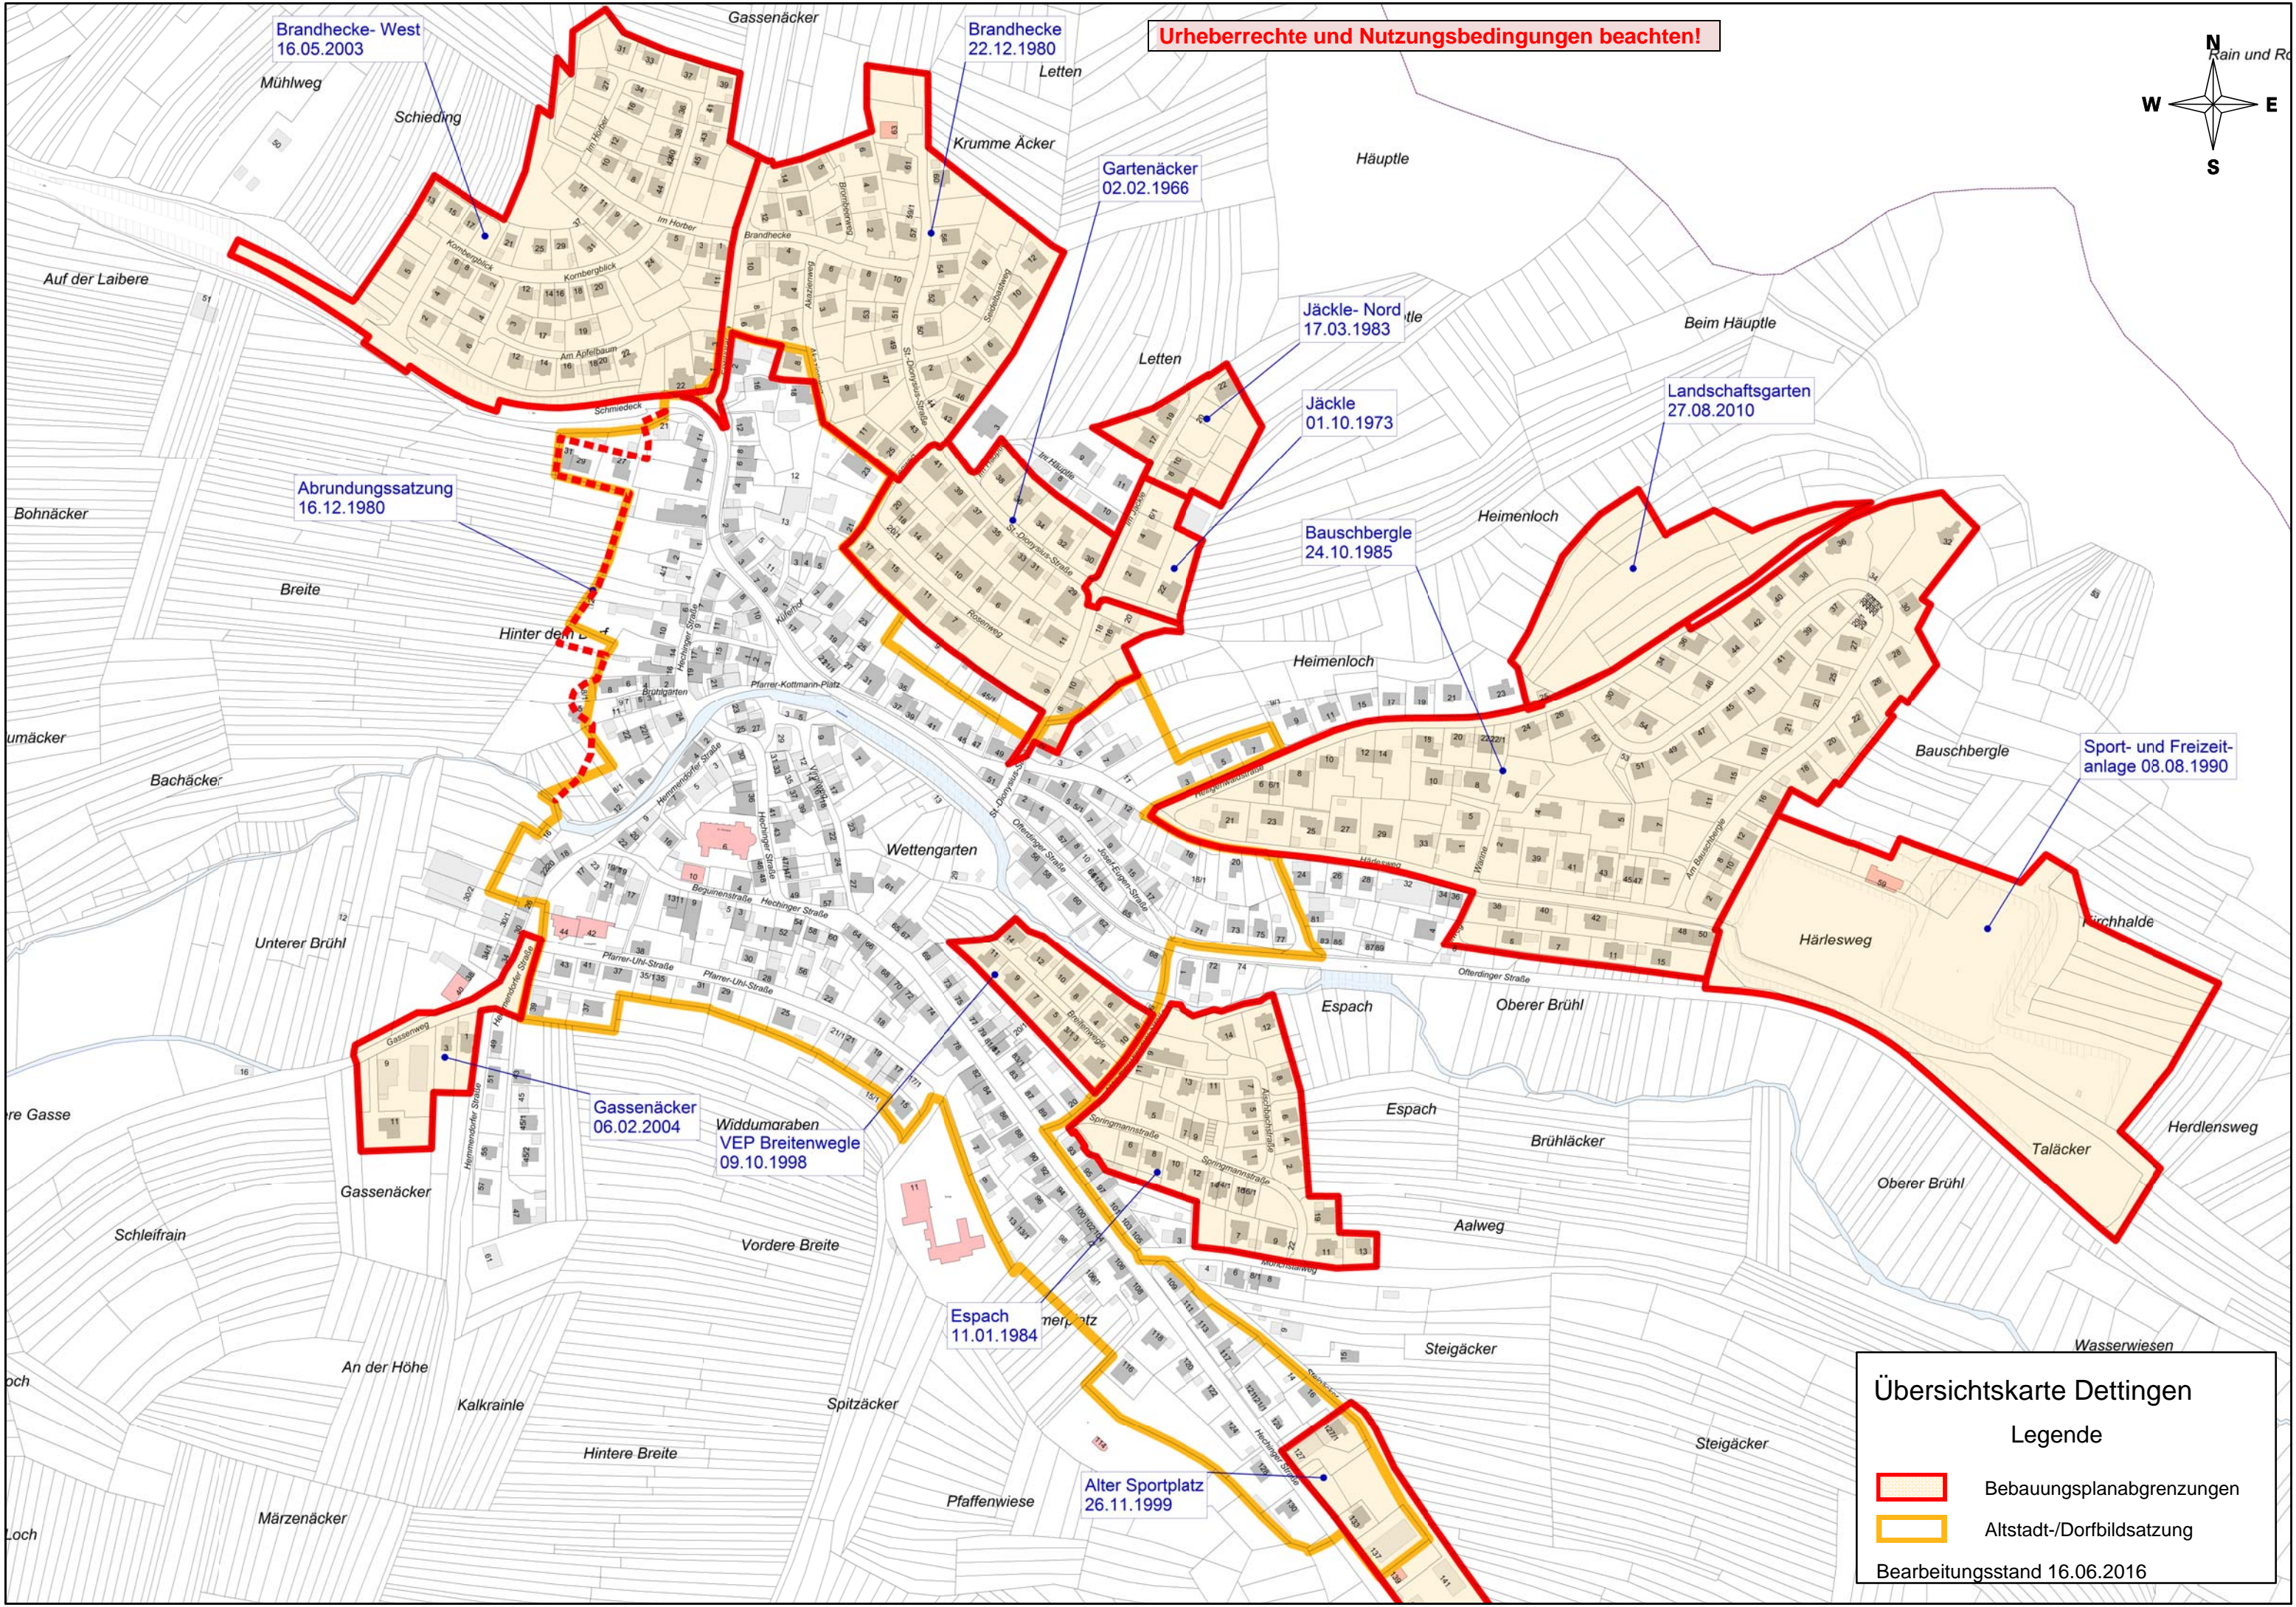

Urheberrechte und Nutzungsbedingungen beachten!

Brandhecke- West
16.05.2003

Brandhecke
22.12.1980

Gartenäcker
02.02.1966

Jäckle- Nord
17.03.1983

Jäckle
01.10.1973

Landschaftsgarten
27.08.2010

Abrundungssatzung
16.12.1980

Bauschberge
24.10.1985

Sport- und Freizeit-
anlage 08.08.1990

Gassenäcker
06.02.2004

Widdumaraben
VEP Breitenwege
09.10.1998

Espach
11.01.1984

Alter Sportplatz
26.11.1999

Übersichtskarte Dettingen

Legende

-  Bebauungsplanabgrenzungen
-  Altstadt-/Dorfbildsatzung

Bearbeitungsstand 16.06.2016